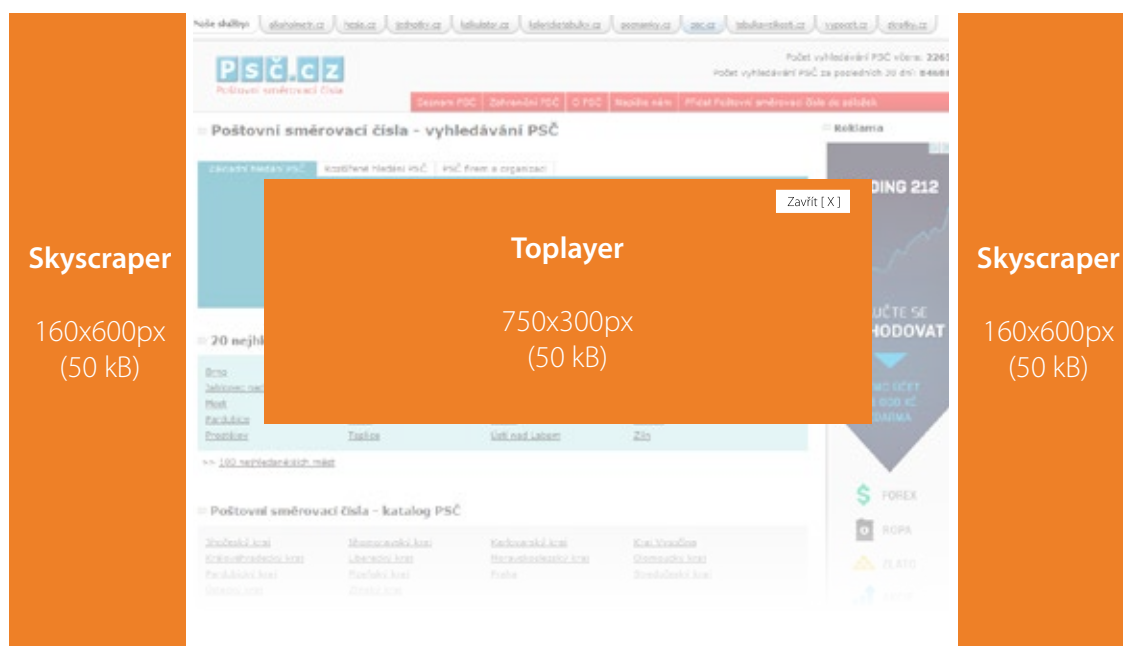

Leaderboard 980x100px / 728x90px (50 kB)

– Bannerová plocha umístěná pod vyhledávací lištou.

Wide Skyscraper 300x600px (50 kB)

– Banner umístěný v pravém sloupci webu.

FooterBoard 980x100 px / 980x200 px (50 kB)

– Banner se zobrazuje v dolní části stránky.

The screenshot shows the PSČ.CZ website interface. At the top right, there are links for 'Seznam PSČ', 'Zahraniční PSČ', and 'O PSČ'. The main heading is 'Poštovní směrovací čísla – vyhledávání PSČ'. Below this, there are tabs for 'Základní hledání PSČ', 'Rozšířené hledání PSČ', and 'PSČ firem a organizací'. A search bar contains the text 'zbuzany' and a red 'ODESLAT DOTAZ' button. Below the search bar is an orange banner labeled 'LeaderBoard 980x100px / 728x90px (50 kB)'. To the right of the search results is a vertical orange banner labeled 'Wide Skyscraper 300x600px (50 kB)'. Below the banners, it says 'Počet nalezených záznamů: 43'. A table follows with columns: Ulice, Část obce, Obec, Okres, Kraj, Pošta, and PSČ. The table lists 20 entries for 'Zbuzany' in the 'Praha-západ' district, 'Středočeský kraj', 'Jinočany' postal area, with PSČ '252 25'. At the bottom of the page is another orange banner labeled 'FooterBoard 980x100px / 980x200px (50 kB)'.

Branding 1920x1080 a šířka webu 1320px (200kB) – Brandové zabarvení stránky.

DrawBridge - 2x160x600px a 750x300px (3x50 kB)

- Dva Skyscraperů se zobrazí po krajích webu a posouvají se společně s obrazovkou, jak uživatel scroluje stránkou.
- Po najetí na jeden ze Skyscraperů se doprostřed obrazovky vysune banner Toplayer. Lze jej zavřít křížkem.