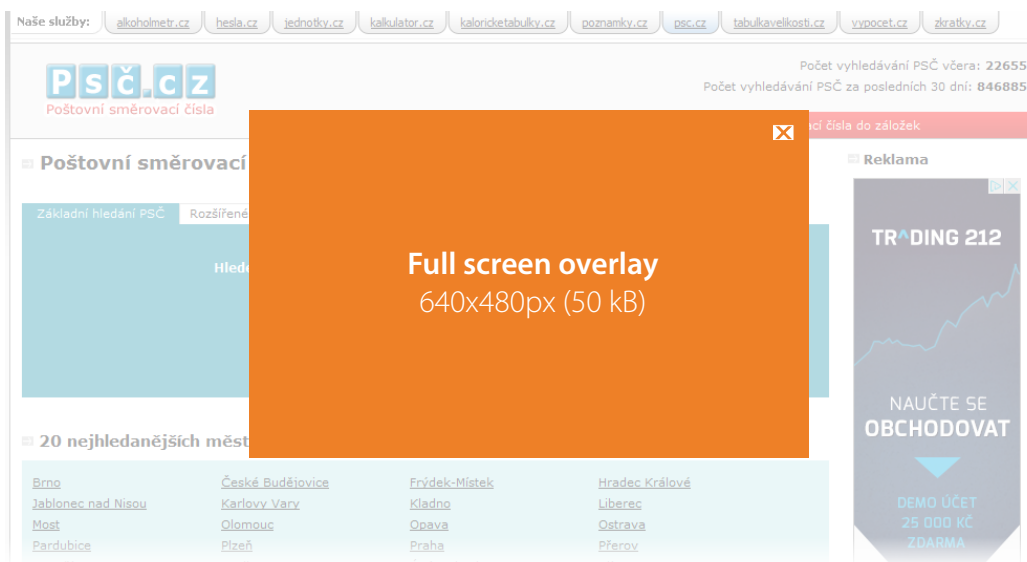

FullScreen Overlay – 640x480px (50 kB)

– Vyskakovací okno s vaší reklamou. Okno se automaticky po určitém čase zavře.