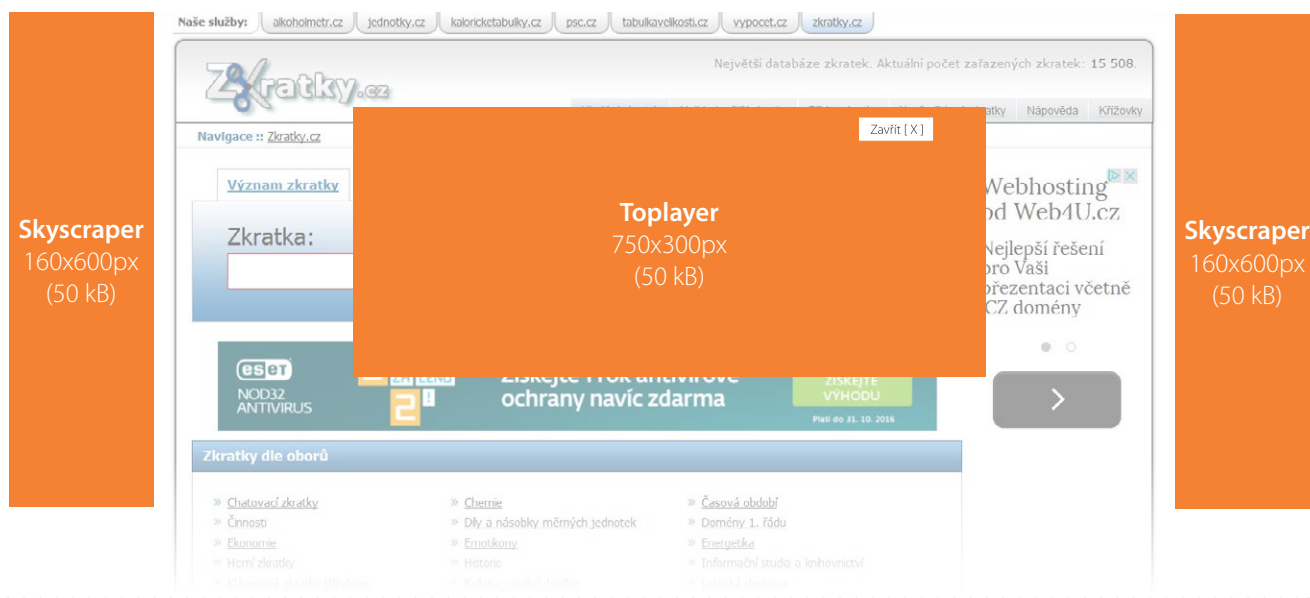

Zkratky.cz Nejtíší databáze zkratk. Aktuální počet zařazených zkratk: 15 508.

Hledání zkratk | Nejhledanější zkratky | Přidat zkratku | Nově přidané zkratky | Nápvěda | Křížovky

Navigace :: Zkratky.cz

[Význam zkratk](#) | [Zkratka dle významu](#)

Zkratka:
 HLEDEJ

Leaderboard
728x90px (50 kB)

Skyscraper
160x600px (50 kB)

Zkratky dle oborů

- » [Chatovací zkratky](#)
- » [Činnosti](#)
- » [Ekonomie](#)
- » [Herní zkratky](#)
- » [Klávesové zkratky Windows](#)
- » [Logistka](#)
- » [Měnové jednotky](#)
- » [Mezinárodní poznávací značky](#)
- » [Ostatní](#)
- » [Právo](#)
- » [Sport](#)
- » [Státní správa](#)
- » [Školství](#)
- » [Vojenství, letectví, kosmonautika](#)
- » [Značky](#)
- » [Chemie](#)
- » [Dá a násobky měrných jednotek](#)
- » [Emotkony](#)
- » [Historie](#)
- » [Kultura, umění, hudba](#)
- » [Matematka](#)
- » [Měnové kurzy](#)
- » [Multimédia](#)
- » [Počtače a informační technologie](#)
- » [Příroda](#)
- » [Stavebnictví](#)
- » [Státy USA](#)
- » [Technka](#)
- » [Vysokoškolské tituly](#)
- » [Železnice](#)
- » [Časová období](#)
- » [Domény 1. řádu](#)
- » [Energetka](#)
- » [Informační studia a knihovnictví](#)
- » [Letecká doprava](#)
- » [Medicína](#)
- » [Měrné jednotky](#)
- » [Organizace](#)
- » [Politka](#)
- » [Radioamatérské zkratky](#)
- » [Státní poznávací značky ČR](#)
- » [Světové míry a váhy](#)
- » [Telekomunikace](#)
- » [Zákonv](#)

DrawBridge - 2x160x600px a 750x300px (3x50 kB)

- Dva Skyscraper se zobrazí po krajích webu a posouvají se společně s obrazovkou, jak uživatel scroluje stránkou.
- Po najetí na jeden ze Skyscraperů se doprostřed obrazovky vysune banner Toplayer. Lze jej zavřít křížkem.