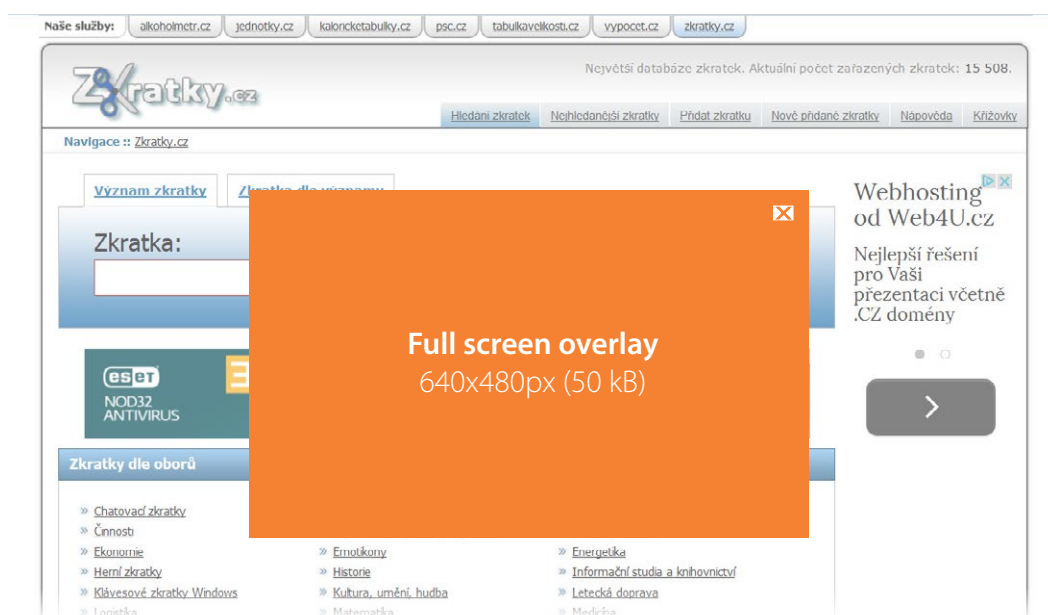

FullScreen Overlay – 640x480px (50 kB)

- Vyskakovací okno s vaší reklamou. Okno se automaticky po určitém čase zavře.